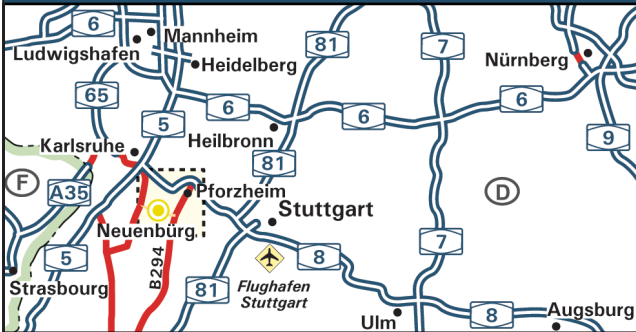

Herbstreith & Fox KG
Pektin-Fabriken
Turnstraße 37, 75305 Neuenbürg (Württ.)
Tel.: +49 7082 7913-0, Fax: +49 7082 20281
E-Mail: info@herbstreith-fox.de
www.herbstreith-fox.de